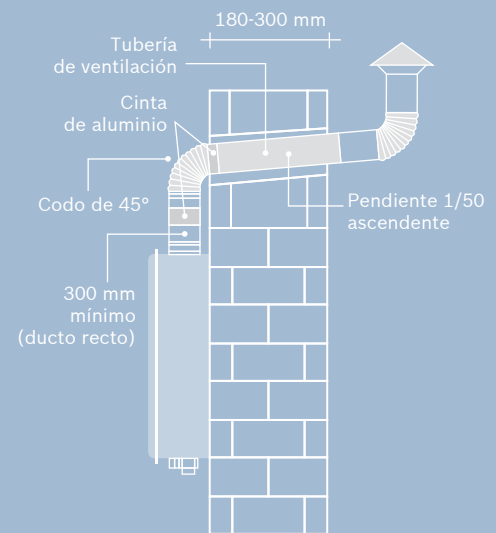

* La capacidad indicada de servicios es sobre el nivel del mar (SNM); en otras condiciones de altura, puede variar.

** Si la instalación del calentador es en interiores, comuníquese a la línea My Service para asesoría y servicio.

*** Los equipos colocados en el exterior deben estar debidamente protegidos de la lluvia y el viento; los equipos colocados en el interior deben contar con ducto de ventilación e integrar el sensor contra gases tóxicos.

Especificaciones sujetas a cambios sin previo aviso. Errores y omisiones pueden ocurrir.