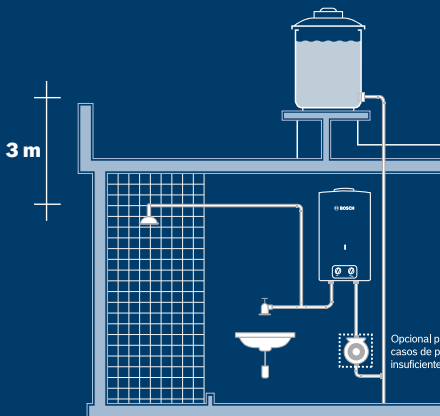

Condiciones mínimas de presión de agua para la operación de su calentador Confort II 6

Esta gama de producto opera con presión de agua, debido a que la propia fuerza del agua activa el mecanismo de encendido del quemador.

Para su arranque y óptimo funcionamiento, **la altura entre el tinaco y la regadera más alta debe ser mayor a 3 m (300 gr/cm² de presión de agua).**

Si no cuenta con la presión de agua necesaria, se recomienda instalar una bomba presurizadora que le garantizará una excelente operación, máximo confort y agua caliente sin límites.

Para conexión, garantía o mantenimiento, ¡llámenos!

D.F. y Área Metropolitana
1500 5867

Resto de la República
01800 11 BOSCH
(01800 11 26724)

My Service