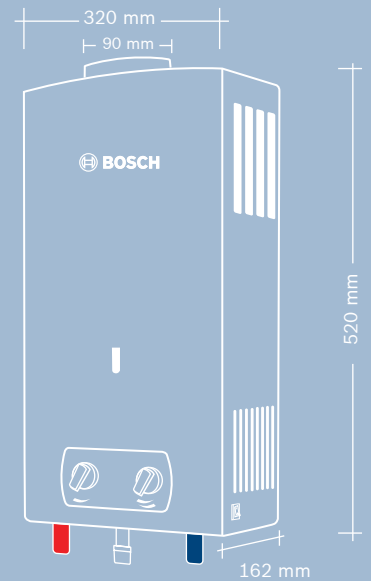

* La capacidad indicada de servicios es sobre el nivel del mar (SNM); en otras condiciones de altura, puede variar.

** Si la instalación del calentador es en interiores, comuníquese a la línea My Service para asesoría y servicio.

*** Los equipos colocados en el exterior deben estar debidamente protegidos de la lluvia y el viento; los equipos colocados en el interior deben contar con ducto de ventilación e integrar el sensor contra gases tóxicos.

Especificaciones sujetas a cambios sin previo aviso. Errores y omisiones pueden ocurrir.