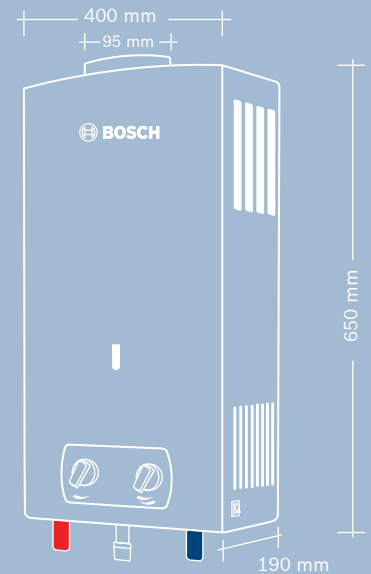

* La capacidad indicada de servicios es sobre el nivel del mar (SNM); en otras condiciones de altura, puede variar.

** Si la instalación del calentador es en interiores, comuníquese a la línea My Service para asesoría y servicio.

*** Los equipos colocados en el exterior deben estar debidamente protegidos de la lluvia y el viento; los equipos colocados en el interior deben contar con ducto de ventilación e integrar el sensor contra gases tóxicos.

Especificaciones sujetas a cambios sin previo aviso. Errores y omisiones pueden ocurrir.