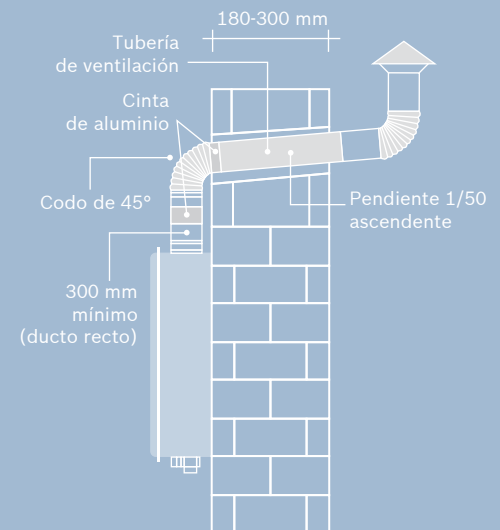

* La capacidad indicada de servicios es sobre el nivel del mar (SNM); en otras condiciones de altura, puede variar.

** Si la instalación del calentador es en interiores, comuníquese a la línea My Service para asesoría y servicio.

*** Los equipos colocados en el exterior deben estar debidamente protegidos de la lluvia y el viento; los equipos colocados en el interior deben contar con ducto de ventilación e integrar el sensor contra gases tóxicos.

Especificaciones sujetas a cambios sin previo aviso. Errores y omisiones pueden ocurrir.