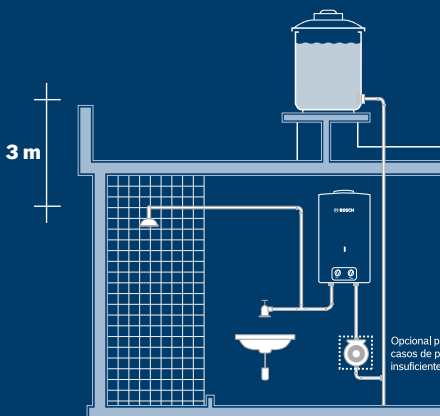

Condiciones mínimas de presión de agua para la operación de su calentador Confort II 13

Esta gama de producto opera con presión de agua, debido a que la propia fuerza del agua activa el mecanismo de encendido del quemador.

Para su arranque y óptimo funcionamiento, **la altura entre el tinaco y la regadera más alta debe ser mayor a 3 m (300 gr/cm² de presión de agua).**

Si no cuenta con la presión de agua necesaria, se recomienda instalar una bomba presurizadora que le garantizará una excelente operación, máximo confort y agua caliente sin límites.

Para conexión, garantía o mantenimiento, ¡llámenos!

D.F. y Área Metropolitana
1500 5867

Resto de la República
01800 11 BOSCH
(01800 11 26724)

My Service