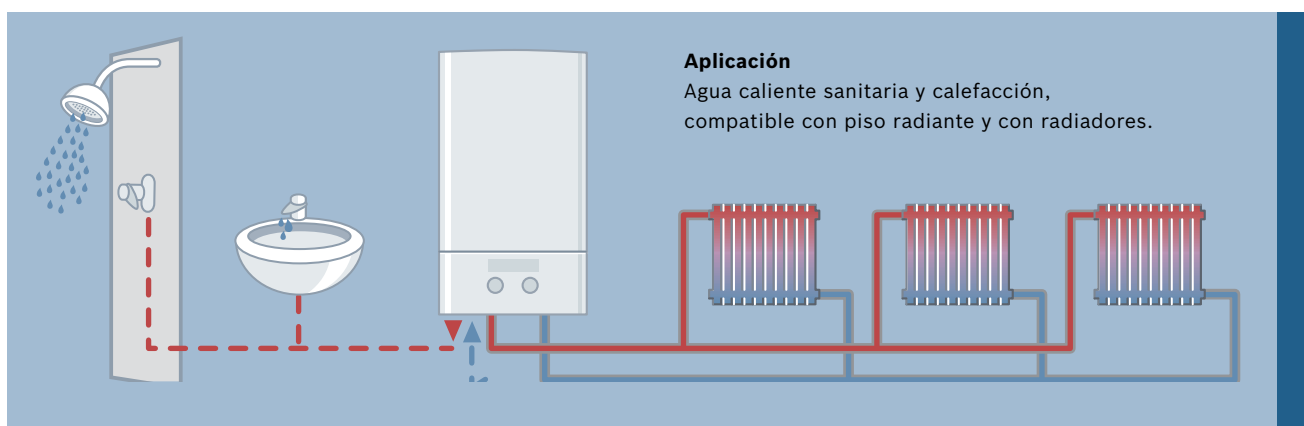

Ventajas:

- ▶ Confort de calefacción y agua caliente en un sólo producto.
- ▶ Agua caliente al instante para 1 ½ servicios simultáneos.
- ▶ Ahorro de agua con el rápido sistema Quick Tap.
- ▶ Alto funcionamiento combinado con una tecnología brillante. La caldera puede calentar hasta 200m² de espacio habitable (dependiendo del clima y del aislamiento).
- ▶ Compatible con piso radiante y con radiadores.
- ▶ Pantalla LCD y sencillos controles de arranque muy fáciles de operar.
- ▶ Alta versatilidad gracias a sus compactas dimensiones (700 x 400 x 298 mm) y a su silenciosa operación.
- ▶ Fácil de instalar.
- ▶ Alta durabilidad gracias a sus materiales de alta calidad.
- ▶ 2 años de garantía.

Caldera mural mixta Bosch

* A nivel del mar

Detalle práctico - la pantalla muestra toda la información importante.

Aplicación

Agua caliente sanitaria y calefacción, compatible con piso radiante y con radiadores.

Una para todo

La nueva caldera mural mixta a gas de Bosch es la especialista en tareas duales; este aparato puede calentar el ambiente así como también proporcionar agua caliente sanitaria sin límites para darle la solución completa dentro de su hogar.

Agradable y compacta

La caldera mural mixta Bosch se distingue por sus compactas dimensiones, es lo suficientemente pequeña para ser colocada en espacios reducidos, dentro o fuera del hogar. Para no interferir el rendimiento, cuando la instalación sea en el exterior, deberá protegerse el equipo de las inclemencias del tiempo, no dejarlo a la intemperie y deberá colocarse un ducto de salida de gases. Además le brinda las ventajas del ahorro de energía y un funcionamiento silencioso y confiable.